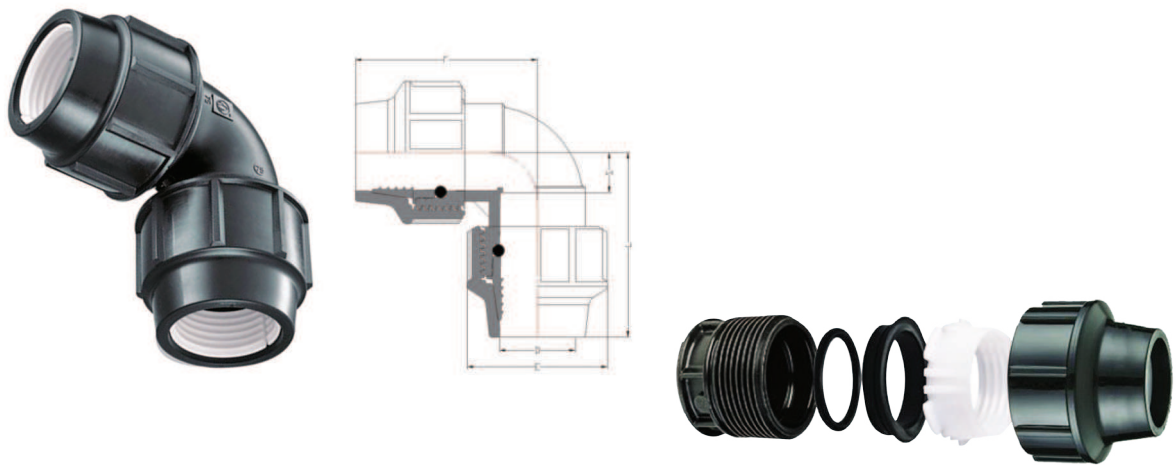

Elbow / Cút

Code	D	DN	PN	E	L	Z
C20	20	15	16	46	45	12
C25	25	20	16	55	55	20
C32	32	25	16	63	60	23
C40	40	32	16	80	70	25
C50	50	40	16	96	84	27
C63	63	50	16	115	102	34
C75	75	65	10	129	121	46
C90	90	80	10	155	135	48
C110	110	100	10	184	190	65