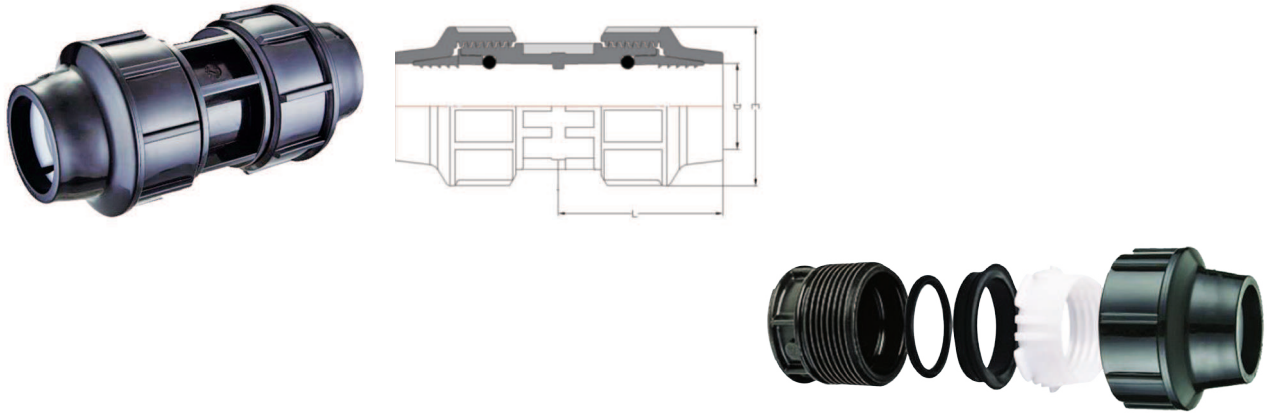

Coupling / Nối thẳng

Code	D	DN	E	L
NT20	20	15	46	55
NT25	25	20	55	65
NT32	32	25	63	68
NT40	40	32	80	82
NT50	50	40	96	102
NT63	63	50	115	123
NT75	75	65	129	145
NT90	90	80	155	160
NT110	110	100	184	205