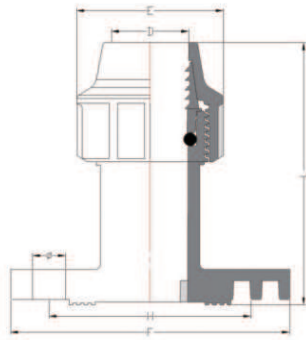

Flange / Nối một đầu bích

Code	D	DN	PN	E	L	F	H
NDB50.1-1/2	50x1-1/2	40x40	10	96	165	152	110
NDB63.2	63x2	50x50	16	115	194	164	125
NDB75.2-1/2	75x2-1/2"	65x65	16	129	209	184	145
NDB90.3	90x3"	80x80	10	155	229	200	160
NDB110.4	110x4	100x100	10	184	256	220	180