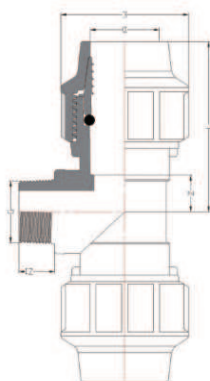

Male Tee / Tê ren ngoài

Code	D	DN	PN	E	L	Z	L1
TRN20.1/2	20x1/2"	15x15	16	46	70	12	16
TRN20.3/4	20x3/4"	20x15	16	46	70	12	18
TRN25.3/4	25x3/4"	20x20	16	55	82	20	18
TRN32.1	32x1"	25x25	16	63	95	23	20
TRN40.1-1/4	40x1-1/4"	32x32	16	80	109	25	25
TRN50.1-1/2	50x1-1/2"	40x40	16	96	134	27	27
TRN63.2	63x2"	50x50	16	115	167	34	30