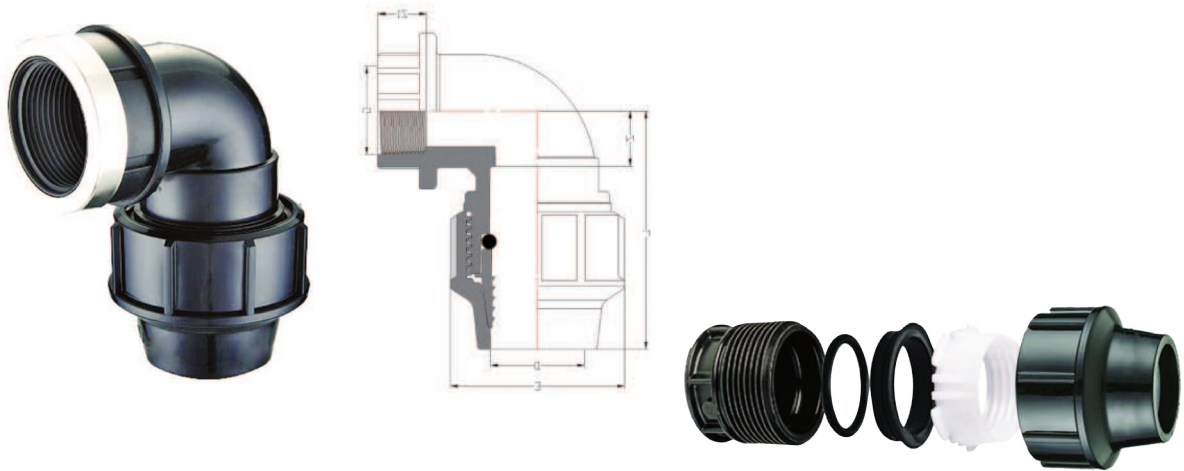

Female Elbow / Cút ren trong

Code	DXG	DN	PN	E	L	Z
CRT20.1/2	20x1/2"	15x15	16	46	70	13
CRT20.3/4	20x3/4"	20x15	16	55	82	16
CRT25.3/4	25x3/4"	20x20	16	55	82	16
CRT32.1	32x1"	25x25	16	63	95	22
CRT40.1-1/4	40x1-1/4"	32x32	16	80	109	27
CRT50.1-1/2	50x1-1/2"	40x40	16	96	134	28
CRT63.2	63x2"	50x50	16	115	167	37